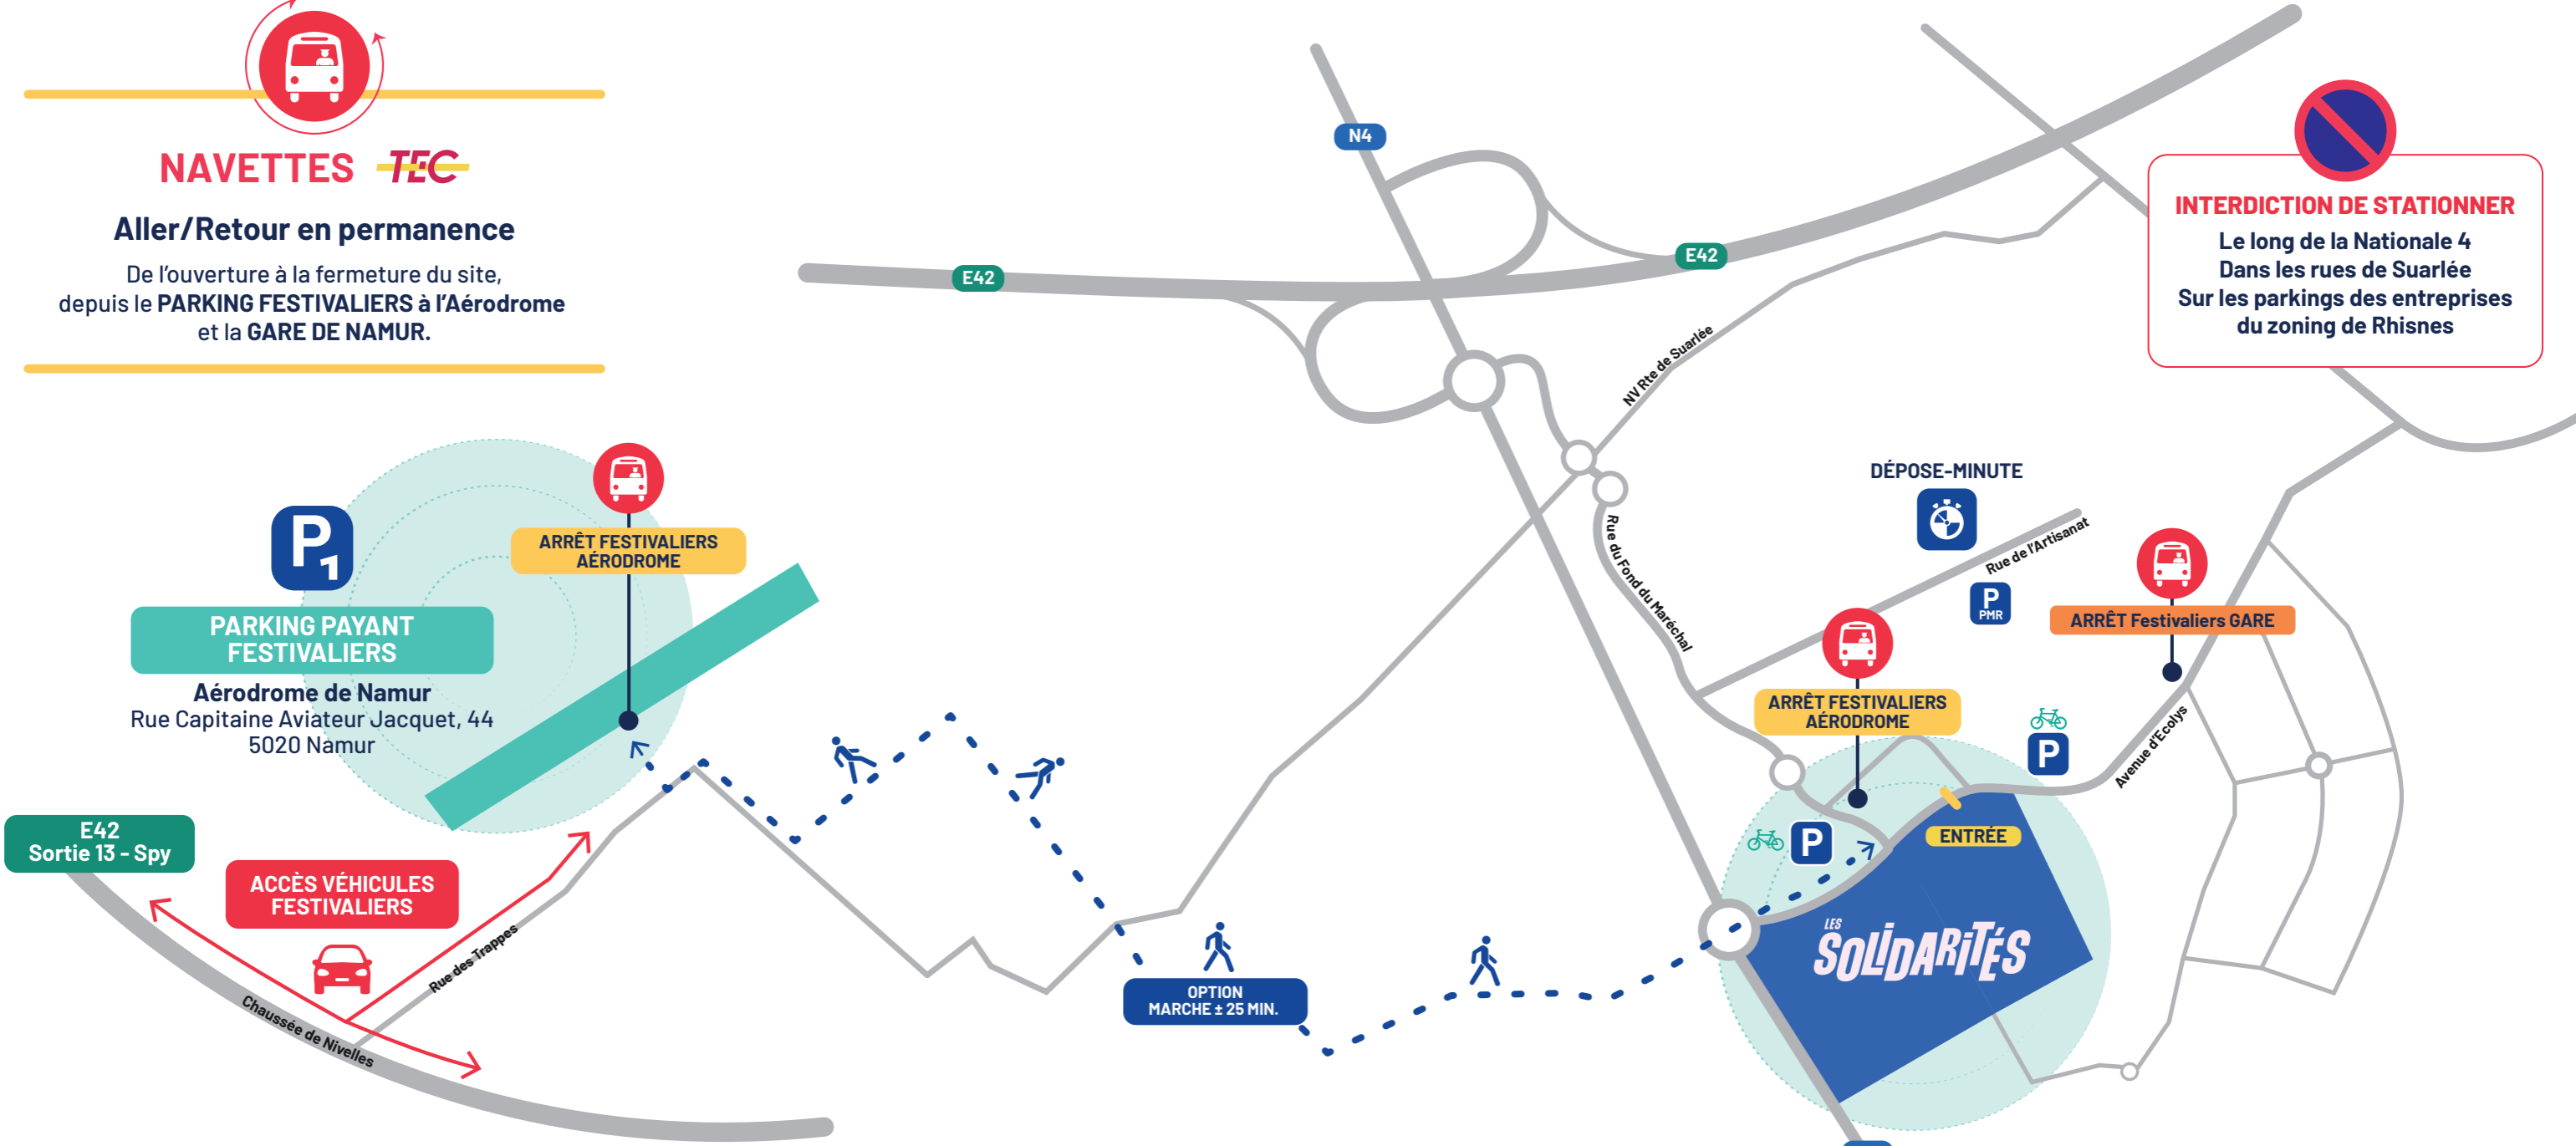

NAVETTES **TEC**

Aller/Retour en permanence

De l'ouverture à la fermeture du site, depuis le **PARKING FESTIVALIERS** à l'Aérodrome et la **GARE DE NAMUR**.

INTERDICTION DE STATIONNER
Le long de la Nationale 4
Dans les rues de Suarlée
Sur les parkings des entreprises du zoning de Rhisnes

N4

E42
Sortie 13 - Spy

ACCÈS VÉHICULES FESTIVALIERS

OPTION MARCHÉ ± 25 MIN.

PARKING PAYANT FESTIVALIERS AÉRODROME

GARE de NAMUR

Parkings Namur

Rue de l'Artisanat (Uniquement sur réservation)

PARKING 2 ROUES
Avenue d'Ecolys
Rue du Fond du Maréchal

DÉPOSE-MINUTE
Rue de l'Artisanat
(Accès A/R uniquement par la rue du Fond du Maréchal depuis la Nouvelle Route de Suarlée)

Parkings Namur

GARE de NAMUR

RETOUR NAMUR
Stops :
Saint Servais (Polyclinique)
Belgrade (cimetière)
Gare de Namur

Infos mobilité

LES SOLIDARITÉS

4-5-6 » SEPT. 2026 » NAMUR