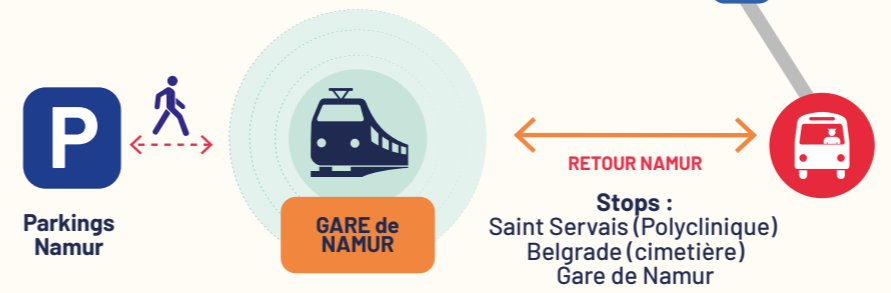

NAVETTES **TEC**

Aller/Retour en permanence

De l'ouverture à la fermeture du site,
depuis le **PARKING FESTIVALIERS** à l'Aérodrome
et la **GARE DE NAMUR**.

Infos mobilité

INTERDICTION DE STATIONNER
Le long de la Nationale 4
Dans les rues de Suarlée
Sur les parkings des entreprises
du zoning de Rhisnes