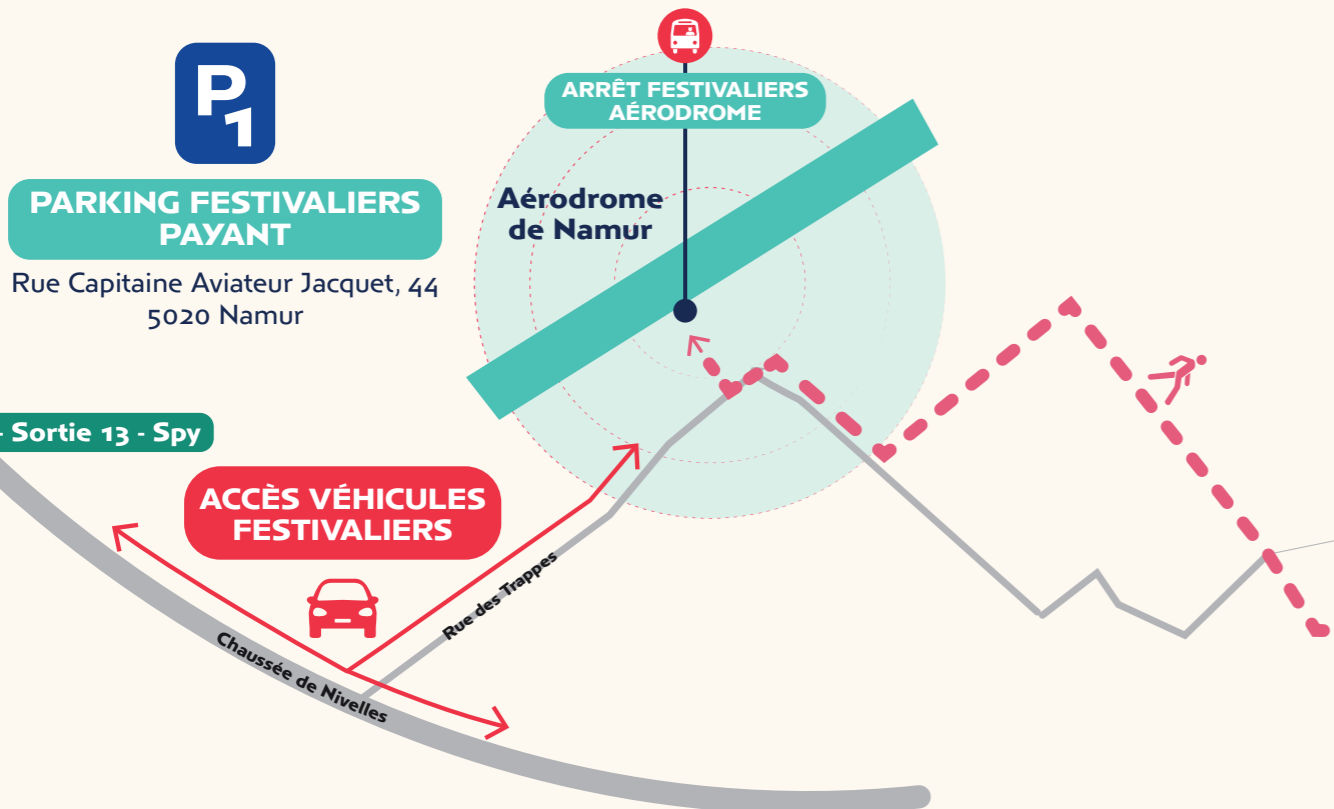

NAVETTES **TEC**

Aller/Retour en permanence

De l'ouverture à la fermeture du site,
depuis le **parking festivaliers à l'Aérodrome**
et la **gare de Namur**.

Infos mobilité

INTERDICTION DE STATIONNER
Le long de la Nationale 4
Dans les rues de Suarlée
Sur les parkings des entreprises
du zoning de Rhisnes

LES **SOLIDARITÉS**
NAMUR 23-24-25 AOÛT 2024